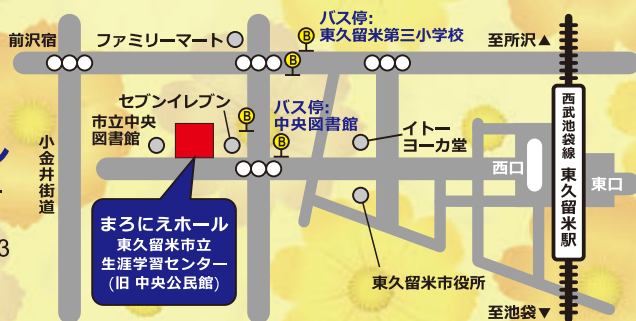

市民文化祭実行委員会

入場無料

会場のご案内

まろにえホール

東久留米市立生涯学習センター

〒203-0054
東久留米市中央町 2-6-23
電話：042-473-7811

西武池袋線東久留米駅西口より
徒歩15分

西武池袋線東久留米駅西口より
錦城高校經由武蔵小金井行「中央図書館」下車徒歩1分
前沢宿經由武蔵小金井行か滝山営業所行きで
「中央図書館入口」下車、徒歩5分

西武新宿線花小金井駅・JR武蔵小金井駅より
錦城高校經由東久留米駅行「中央図書館」下車徒歩1分
前沢宿經由東久留米駅行「中央図書館入口」下車徒歩6分

西武バス